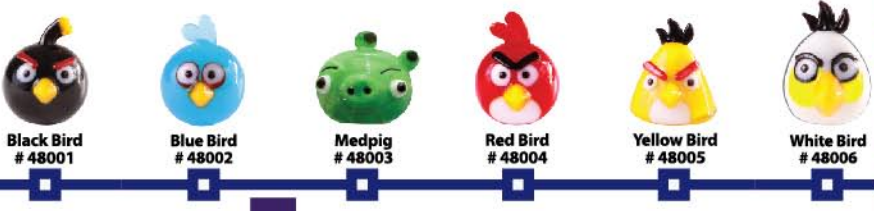

GLASS WORLD

Collectors Checklist

Wa2C™

Peeps™

BunEEz™

tOObz™

ANGRY BIRDS™
© 2011 RAINBOW BOWLING LTD.

UGLYDOLL™

UGLYDOG™

TMNT™
© 2012 NINTENDO

HELLO KITTY™

MEZ™